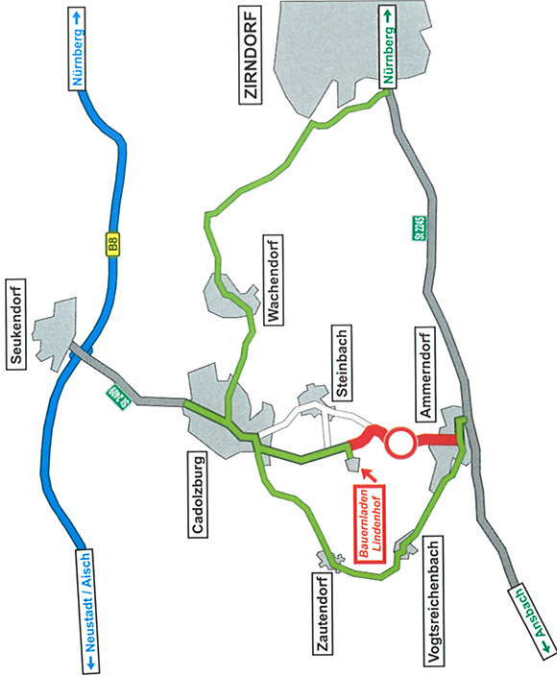

BAUPHASE 2

September - Oktober 2018

Zeichenerklärung:
— gesperrt
— freie Zufahrt Bauernladen

Bauphase 2

Dauer der Sperrung:

- ca. 8 Wochen ab Anfang September

Gesperrte Straßen:

- St 2409 nördlich vom Lindenhof

Erreichbarkeit:

- von Nürnberg und Ansbach kommend → über Ammerndorf
- von Cadolzburg kommend → über Steinbach

BAUPHASE 3

ab April 2019

Bauphase 3

Dauer der Sperrung:

- ca. 26 Wochen ab April bis September

Gesperrte Straßen:

- St 2409 ab Ammerndorf bis südlich vom Lindenhof

Erreichbarkeit:

- von Nürnberg kommend
 - ab Zirndorf über Wachendorf und Cadolzburg
- von Cadolzburg kommend
 - über Cadolzburg ohne Einschränkung
- von Ansbach kommend
 - ab Ammerndorf über Vogtsreichenbach, Zautendorf und Cadolzburg

Bauernladen Lindenhof

Steinbach

Cadolzburg