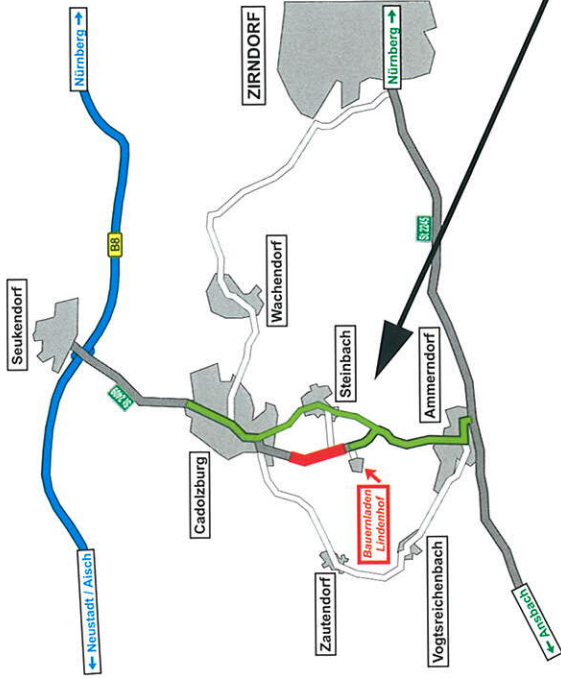

BAUPHASE 2

September - Oktober 2018

Zeichenerklärung:
— gesperrt
— freie Zufahrt Bauernladen

Bauphase 2

Dauer der Sperrung:

- ca. 8 Wochen ab Anfang September

Gesperrte Straßen:

- St 2409 nördlich vom Lindenhof

Erreichbarkeit:

- von Nürnberg und Ansbach kommend → über Ammerndorf
- von Cadolzburg kommend → über Steinbach

BAUPHASE 3

ab April 2019

Bauphase 3

Dauer der Sperrung:

- ca. 26 Wochen ab April bis September

Gesperrte Straßen:

- St 2409 ab Ammerndorf bis südlich vom Lindenhof

Erreichbarkeit:

- von Nürnberg kommend
 - ab Zirndorf über Wachendorf und Cadolzburg
- von Cadolzburg kommend
 - über Cadolzburg ohne Einschränkung
- von Ansbach kommend
 - ab Ammerndorf über Vogtsreichenbach, Zautendorf und Cadolzburg

Bauernladen Lindenhof

Steinbach

Cadolzburg